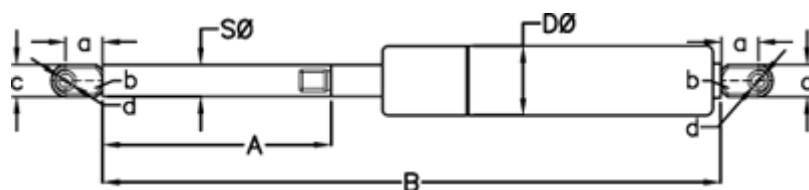

Varenummer: 049064RU0150P1T1

Beskrivelse: Stabilus Lift-O-Mat Gasfjeder 9064RU-P1T1 0150N
03 10 200 0150 - Rustfast AISI 316

Mål

A = 200

a = 18

b = 10

B = 449 +/-2

c = 15

d = 8.1

D Ø = 22

Note = -

S Ø = 10